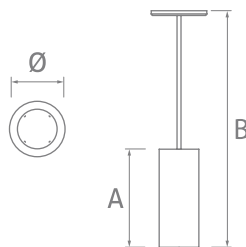

## Dimensões

Diâmetro (Ø)	Altura (A)
100 mm	400-3000 mm

O LED tem uma tolerância de +/- 2% no CRI e +/- 6,5% no fluxo luminoso conforme expresso pelo fabricante.  
Valores expressos para temperatura ambiente de 20°C, podendo haver variação conforme a temperatura ambiente de +/- 2% no fluxo luminoso.