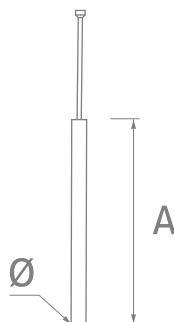

Twig Pendente

Descritivo

Luminária cilíndrica pendente.
Corpo em perfil tubular de alumínio extrudado, com diâmetro 25mm pintado a pó, lente difusora em PMMA.

Acabamentos

Branco, Preto, Marrom Corten, Marrom Café ou Cinza.

Informações Gerais

IRC > 80
IP 20
LED 50.000 horas
Garantia de 3 anos

Temperatura de Cor

2700 K

Fonte luminosa

LED	Luminária
LED 1W – 122mm	1,2W – 110lm

Dimensões

Diâmetro (Ø)	Altura (A)
25 mm	200-3000 mm