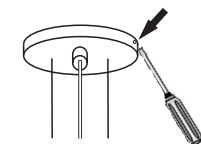

Modo de instalação Luminária com LED

Fixe no teto a chapa de fixação da canopla de acabamento e passe os fios no furo central

Com a rede elétrica desligada, conecte os cabos do driver e isole com fita isolante anti-chamas

Coloque o driver dentro da caixa de acabamento

Passos os cabos de aço nos furos da caixa de acabamento

Fixar a luminária nos cabos de aço, passando o cabo no griper.

Modo de instalação Luminária com lâmpada

Fixe no teto a chapa de fixação da canopla de acabamento e passe os fios no furo central

Passo o cabo no niple

Passo o cano na canopla

Com a rede elétrica desligada, conecte os cabos de alimentação e isole com fita isolante anti-chamas

Encaixe a canopla e rosqueie o niple na chapa de fixação

Retire o aro com o difusor soltando o parafuso lateral

Coloque a lâmpada na luminária

Coloque o aro com o difusor e parafuse para fixar

Críticas, dúvidas e sugestões mande-nos um e-mail para contato@luxion.com.br ou acesse www.luxion.com.br