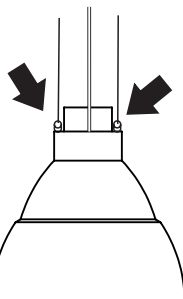

Modo de instalação Luminária com LED

Fixe no teto a chapa de fixação da canopla de acabamento e passe os fios no furo central

Com a rede elétrica desligada, conecte os cabos do driver e isole com fita isolante anti-chamas

Coloque o driver dentro da caixa de acabamento

Passos os cabos de aço nos furos da caixa de acabamento

Fixar a luminária nos cabos de aço, passando o cabo no griper.

Modo de instalação Luminária com lâmpada

Fixe no teto a chapa de fixação da canopla de acabamento e passe os fios no furo central

Passo o cabo no niple

Passo o cano na canopla

Com a rede elétrica desligada, conecte os cabos de alimentação e isole com fita isolante anti-chamas

Encaixe a canopla e rosqueie o niple na chapa de fixação

Retire o aro com o difusor soltando o parafuso lateral

Coloque a lâmpada na luminária

Coloque o aro com o difusor e parafuse para fixar

Críticas, dúvidas e sugestões mande-nos um e-mail para contato@luxion.com.br ou acesse www.luxion.com.br