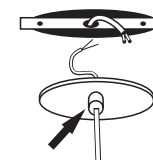

Modo de instalação Luminária com LED

Fixe no teto a chapa de fixação da canopla de acabamento e passe os fios no furo central

Com a rede elétrica desligada, conecte os cabos do driver e isole com fita isolante anti-chamas

Coloque o driver dentro da caixa de acabamento

Passos os cabos de aço nos furos da caixa de acabamento

Fixar a luminária nos cabos de aço, passando o cabo no griper.

Modo de instalação Luminária com lâmpada

Fixe no teto a chapa de fixação da canopla de acabamento e passe os fios no furo central

Passo o cabo no niple

Passo o cano na canopla

Com a rede elétrica desligada, conecte os cabos de alimentação e isole com fita isolante anti-chamas

Encaixe a canopla e rosqueie o niple na chapa de fixação

Retire o aro com o difusor soltando o parafuso lateral

Coloque a lâmpada na luminária

Coloque o aro com o difusor e parafuse para fixar

Críticas, dúvidas e sugestões mande-nos um e-mail para contato@luxion.com.br ou acesse www.luxion.com.br