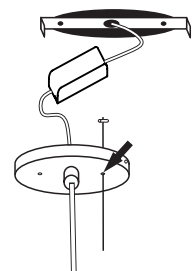

LUXION

Manual de instrução Pendente RAD

Acessórios que acompanham a luminária

- Driver para LED
- Kit de fixação, cabos de aço e cabo de alimentação

Atenção

- Leia atentamente este manual antes de iniciar a instalação;
- manuseie com cuidado a luminária para evitar riscos e deformações;
- lave sempre as mãos antes da instalação para evitar manchar a luminária;
- antes de iniciar, certifique-se que a rede elétrica se encontra desligada;
- para manuseio do difusor recomenda-se a utilização de luvas descartáveis, assim evitando marcas e arranhões;
- para a limpeza da luminária utilizar pano com água apenas, não utilizar álcool;
- caso haja a necessidade de aumentar os cabos do controle utilizar fio 18 AWG (1 mm²) com as mesmas cores indicadas, soldar com estanho e utilizar fita anti-chamas;
- o fabricante limita-se a qualquer tipo de responsabilidade por não seguir corretamente as instruções deste manual.

Modo de instalação Luminária com LED

Fixe no teto a chapa de fixação da canopla de acabamento e passe os fios no furo central

Com a rede elétrica desligada, conecte os cabos do driver e isole com fita isolante anti-chamas

Coloque o driver dentro da caixa de acabamento

Passos os cabos de aço nos furos da caixa de acabamento

Fixar a luminária nos cabos de aço, passando o cabo no griper.

Modo de instalação Luminária com lâmpada

Encaixe a canopla e rosqueie o niple na chapa de fixação

Retire o aro com o difusor soltando o parafuso lateral

Coloque a lâmpada na luminária

Coloque o aro com o difusor e parafuse para fixar

Críticas, dúvidas e sugestões mande-nos um e-mail para contato@luxion.com.br ou acesse www.luxion.com.br