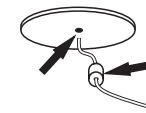

Modo de instalação Luminária com LED

Fixe no teto a chapa de fixação da canopla de acabamento e passe os fios no furo central

Com a rede elétrica desligada, conecte os cabos do driver e isole com fita isolante anti-chamas

Coloque o driver dentro da caixa de acabamento

Passos os cabos de aço nos furos da caixa de acabamento

Fixar a luminária nos cabos de aço, passando o cabo no griper.

Modo de instalação Luminária com lâmpada

Fixe no teto a chapa de fixação da canopla de acabamento e passe os fios no furo central

Passo o cabo no niple

Passo o cano na canopla

Com a rede elétrica desligada, conecte os cabos de alimentação e isole com fita isolante anti-chamas

Encaixe a canopla e rosqueie o niple na chapa de fixação

Retire o aro com o difusor soltando o parafuso lateral

Coloque a lâmpada na luminária

Coloque o aro com o difusor e parafuse para fixar

Críticas, dúvidas e sugestões mande-nos um e-mail para contato@luxion.com.br ou acesse www.luxion.com.br